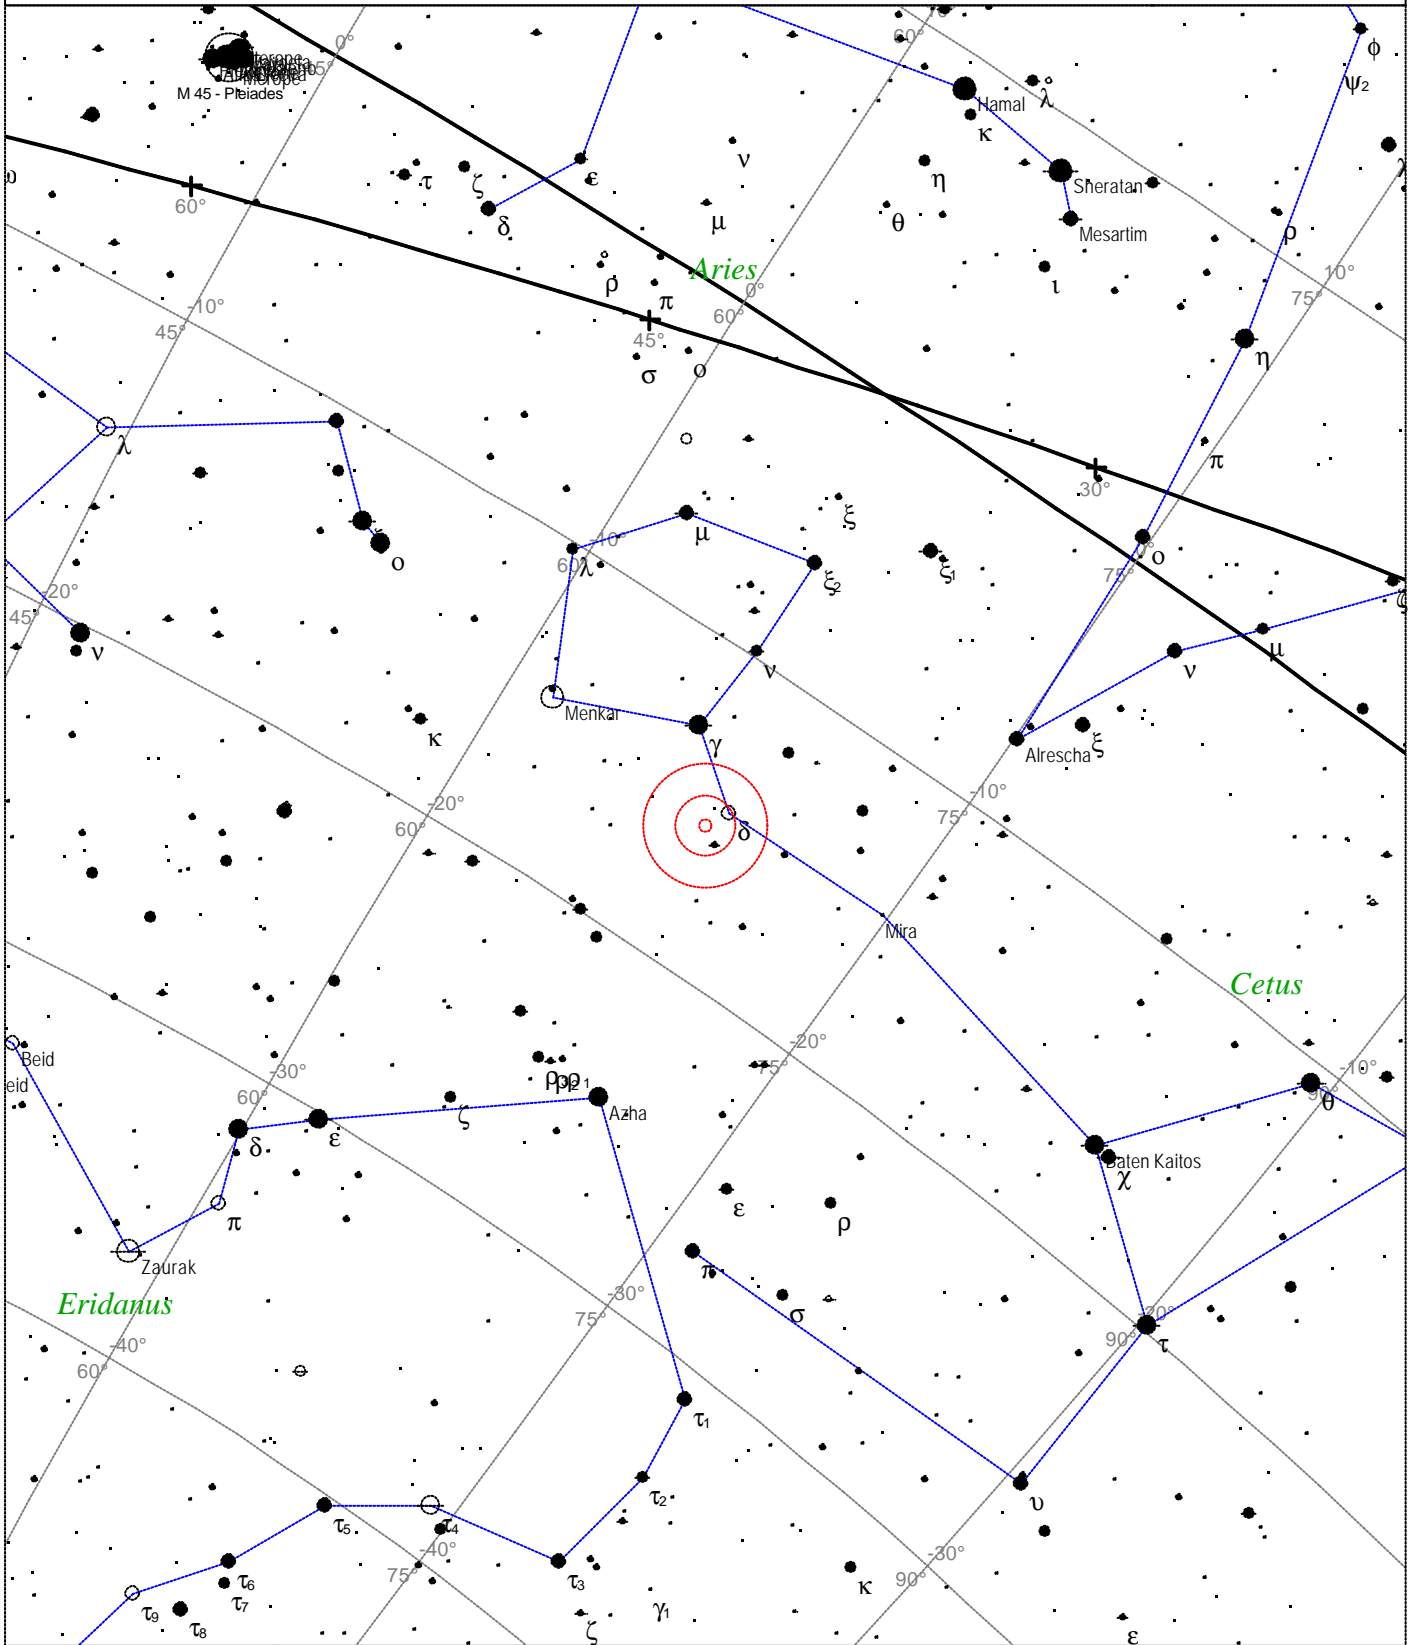

# Messier 77 - Galaxy

<p><b>STARS</b></p> <ul style="list-style-type: none"> <li>● &lt;3</li> <li>● 3.5</li> <li>● 4</li> <li>● 4.5</li> <li>● 5</li> <li>● 5.5</li> <li>● 6</li> <li>● 6.5</li> <li>● &gt;7</li> </ul>		<p><b>SYMBOLS</b></p> <ul style="list-style-type: none"> <li>● Multiple star</li> <li>○ Variable star</li> <li>☄ Comet</li> <li>☉ Galaxy</li> <li>□ Bright nebula</li> <li>□ Dark nebula</li> <li>⊕ Globular cluster</li> <li>○ Open cluster</li> <li>⊕ Planetary nebula</li> <li>⊗ Quasar</li> <li>△ Radio source</li> <li>× X-ray source</li> <li>○ Other object</li> </ul>			<p><i>Messier 77 - Galaxy</i>  <i>Magnitude: 9.7</i>  <i>Surface brightness: 10.6 mag/sq arcmin</i>  <i>Size: 7.3'x6.3'</i>  <i>Position angle: 70°</i>  <i>Right ascension: 2h 42m 49s</i>  <i>Declination: -0° 0' 2"</i>  <i>Constellation: Cetus</i></p>
---	--	---	--	--	---

Local Time: 19:40:11 12-Sep-2002      UTC: 19:40:11 12-Sep-2002      Sidereal Time: 18:56:39  
 Location: 53° 27' 0" N 2° 31' 0" W      RA: 2h42m49s Dec: -0° 00' Field: 45.0°      Julian Day: 2452530.3196