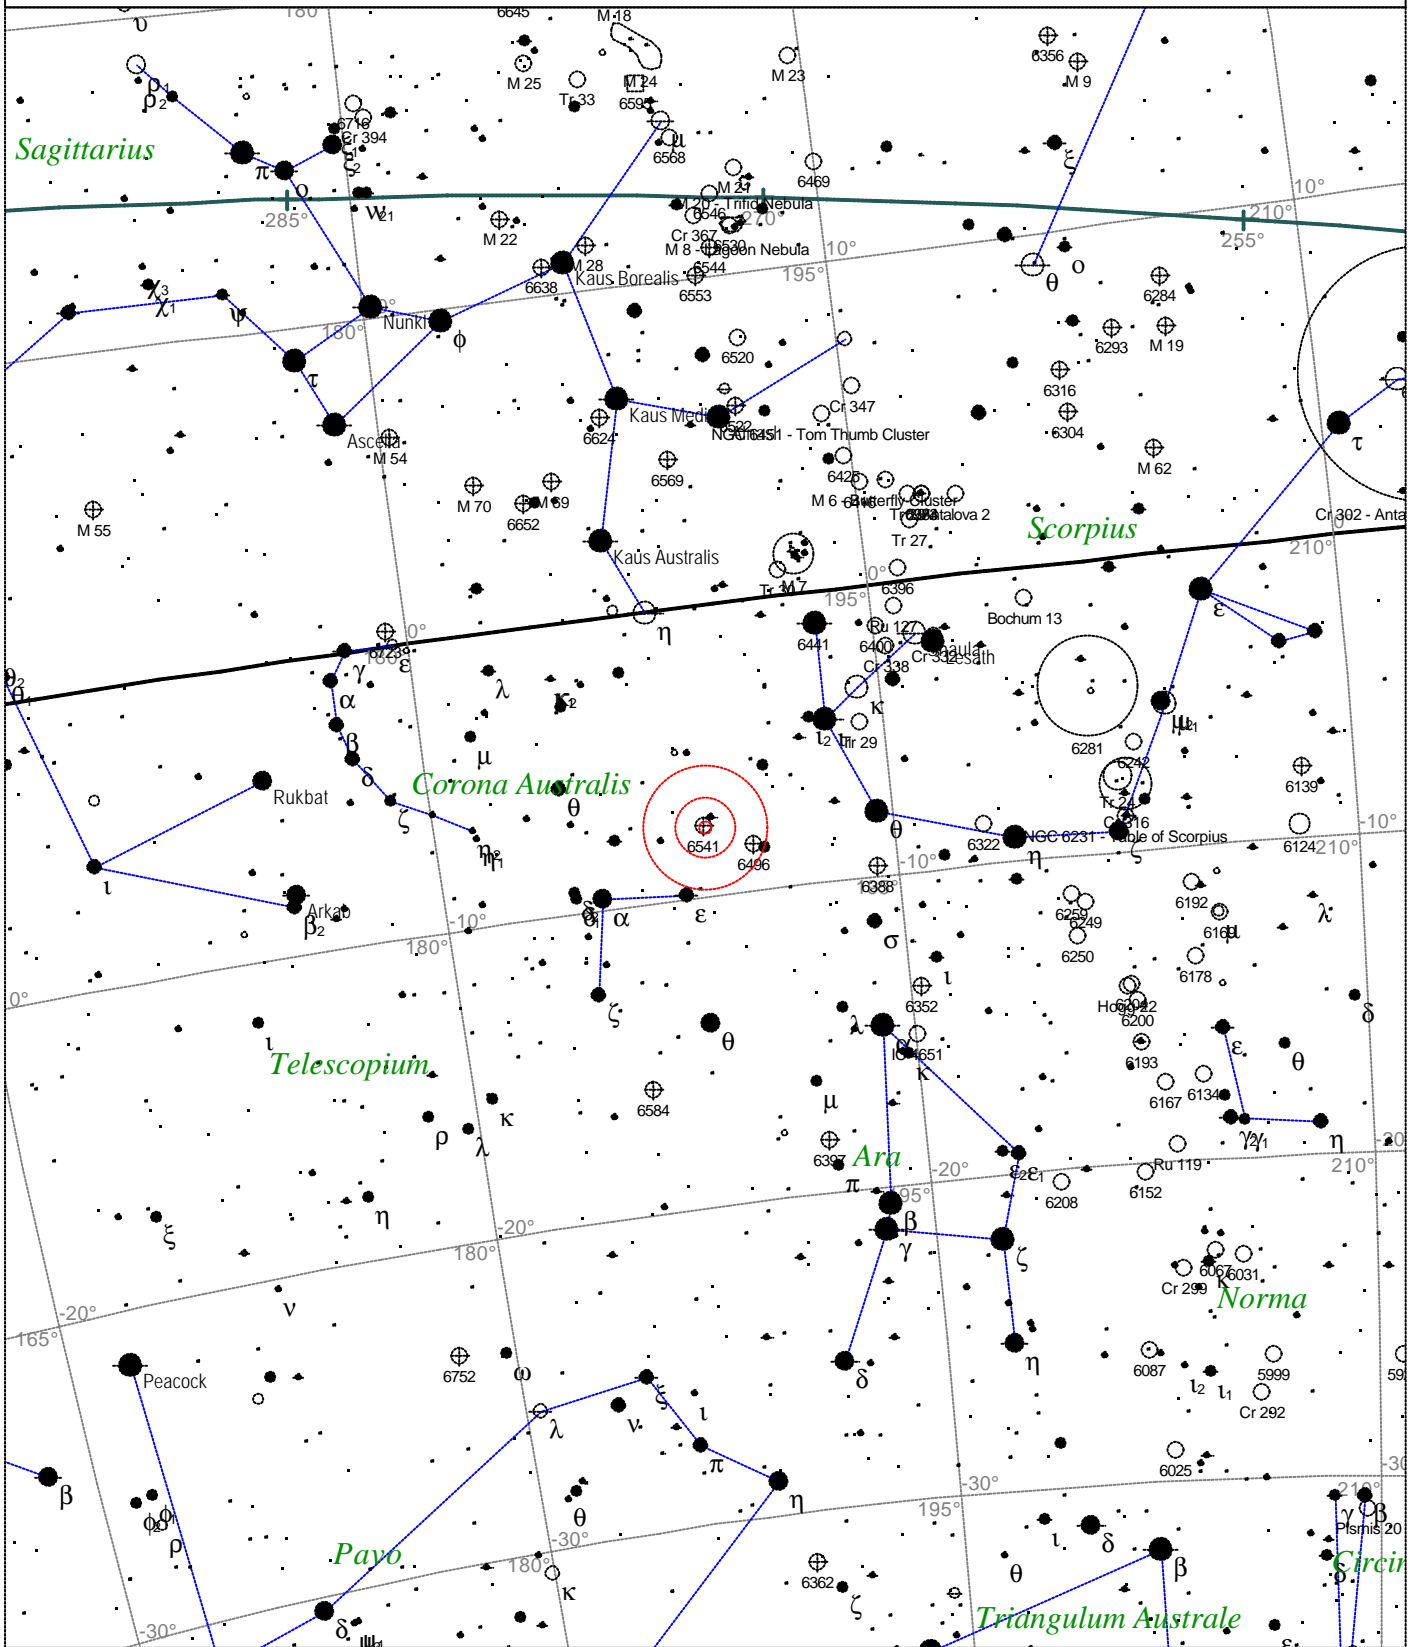

# Caldwell 78 - NGC 6541

<p><b>STARS</b></p> <ul style="list-style-type: none"> <li>● &lt;3</li> <li>● 3.5</li> <li>● 4</li> <li>● 4.5</li> <li>● 5</li> <li>● 5.5</li> </ul>	<p><b>SYMBOLS</b></p> <ul style="list-style-type: none"> <li>● Multiple star</li> <li>○ Variable star</li> <li>☄ Comet</li> <li>☉ Galaxy</li> <li>☐ Bright nebula</li> <li>☐ Dark nebula</li> <li>⊕ Globular cluster</li> <li>○ Open cluster</li> <li>☉ Planetary nebula</li> <li>☉ Quasar</li> <li>△ Radio source</li> <li>× X-ray source</li> <li>○ Other object</li> </ul>	<p><i>Caldwell 78 - NGC 6541</i>                  Type of object: Globular cluster                  Magnitude: 6.3                  Size: 13.1'                  Right ascension: 18h 8m 13s                  Declination: -43° 42' 50"                  Constellation: Corona Australis</p>
--	---	--

Local Time: 19:40:11 12-Sep-2002  
 Location: 53° 27' 0" N 2° 31' 0" W

UTC: 19:40:11 12-Sep-2002  
 RA: 18h08m13s Dec: -43° 42' Field: 45.0°

Sidereal Time: 18:56:39  
 Julian Day: 2452530.3196