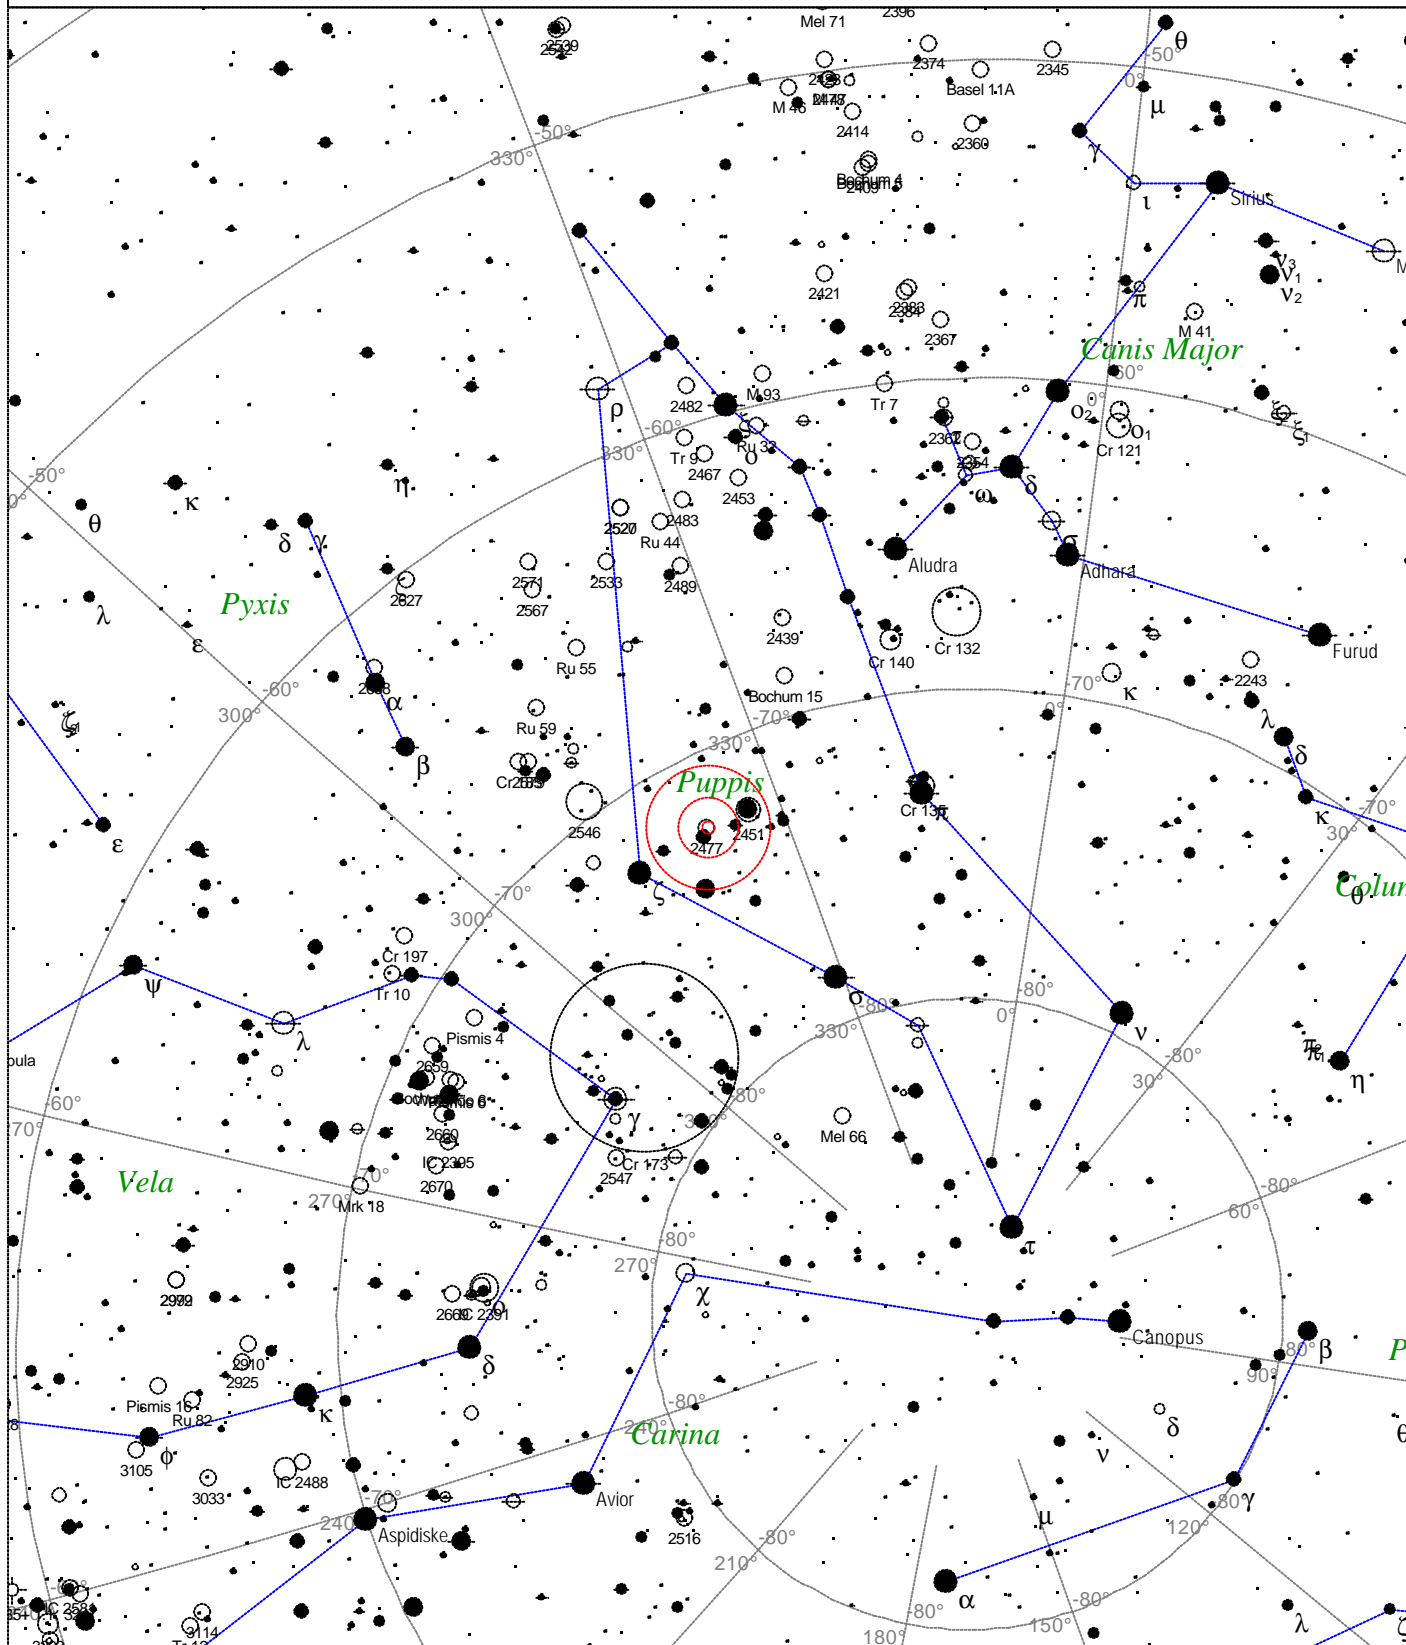

Caldwell 71 - NGC 2477

<p>STARS</p> <ul style="list-style-type: none"> ● <3 ● 3.5 ● 4 ● 4.5 ● 5 ● 5.5 ● 6 ● 6.5 ● >7 	<p>SYMBOLS</p> <ul style="list-style-type: none"> ● Multiple star ○ Variable star ☄ Comet ☉ Galaxy □ Bright nebula □ Dark nebula ⊕ Globular cluster ○ Open cluster ⊕ Planetary nebula ⊗ Quasar △ Radio source × X-ray source ○ Other object 	<p><i>Caldwell 71 - NGC 2477</i> Type of object: Open cluster Magnitude: 5.0 Size: 20.0' Right ascension: 7h 52m 14s Declination: -38° 32' 4" Constellation: Puppis</p>
---------------------------------------------------------------------------------------------------------------------------------------------------------------------------------------------------	-------------------------------------------------------------------------------------------------------------------------------------------------------------------------------------------------------------------------------------------------------------------------------------------------------------------------------------------------------------------------------	-------------------------------------------------------------------------------------------------------------------------------------------------------------------------------------------------------------------------------------------------------------------------------------------------------

Local Time: 19:40:11 12-Sep-2002 UTC: 19:40:11 12-Sep-2002 Sidereal Time: 18:56:39
 Location: 53° 27' 0" N 2° 31' 0" W RA: 7h52m14s Dec: -38° 32' Field: 45.0° Julian Day: 2452530.3196