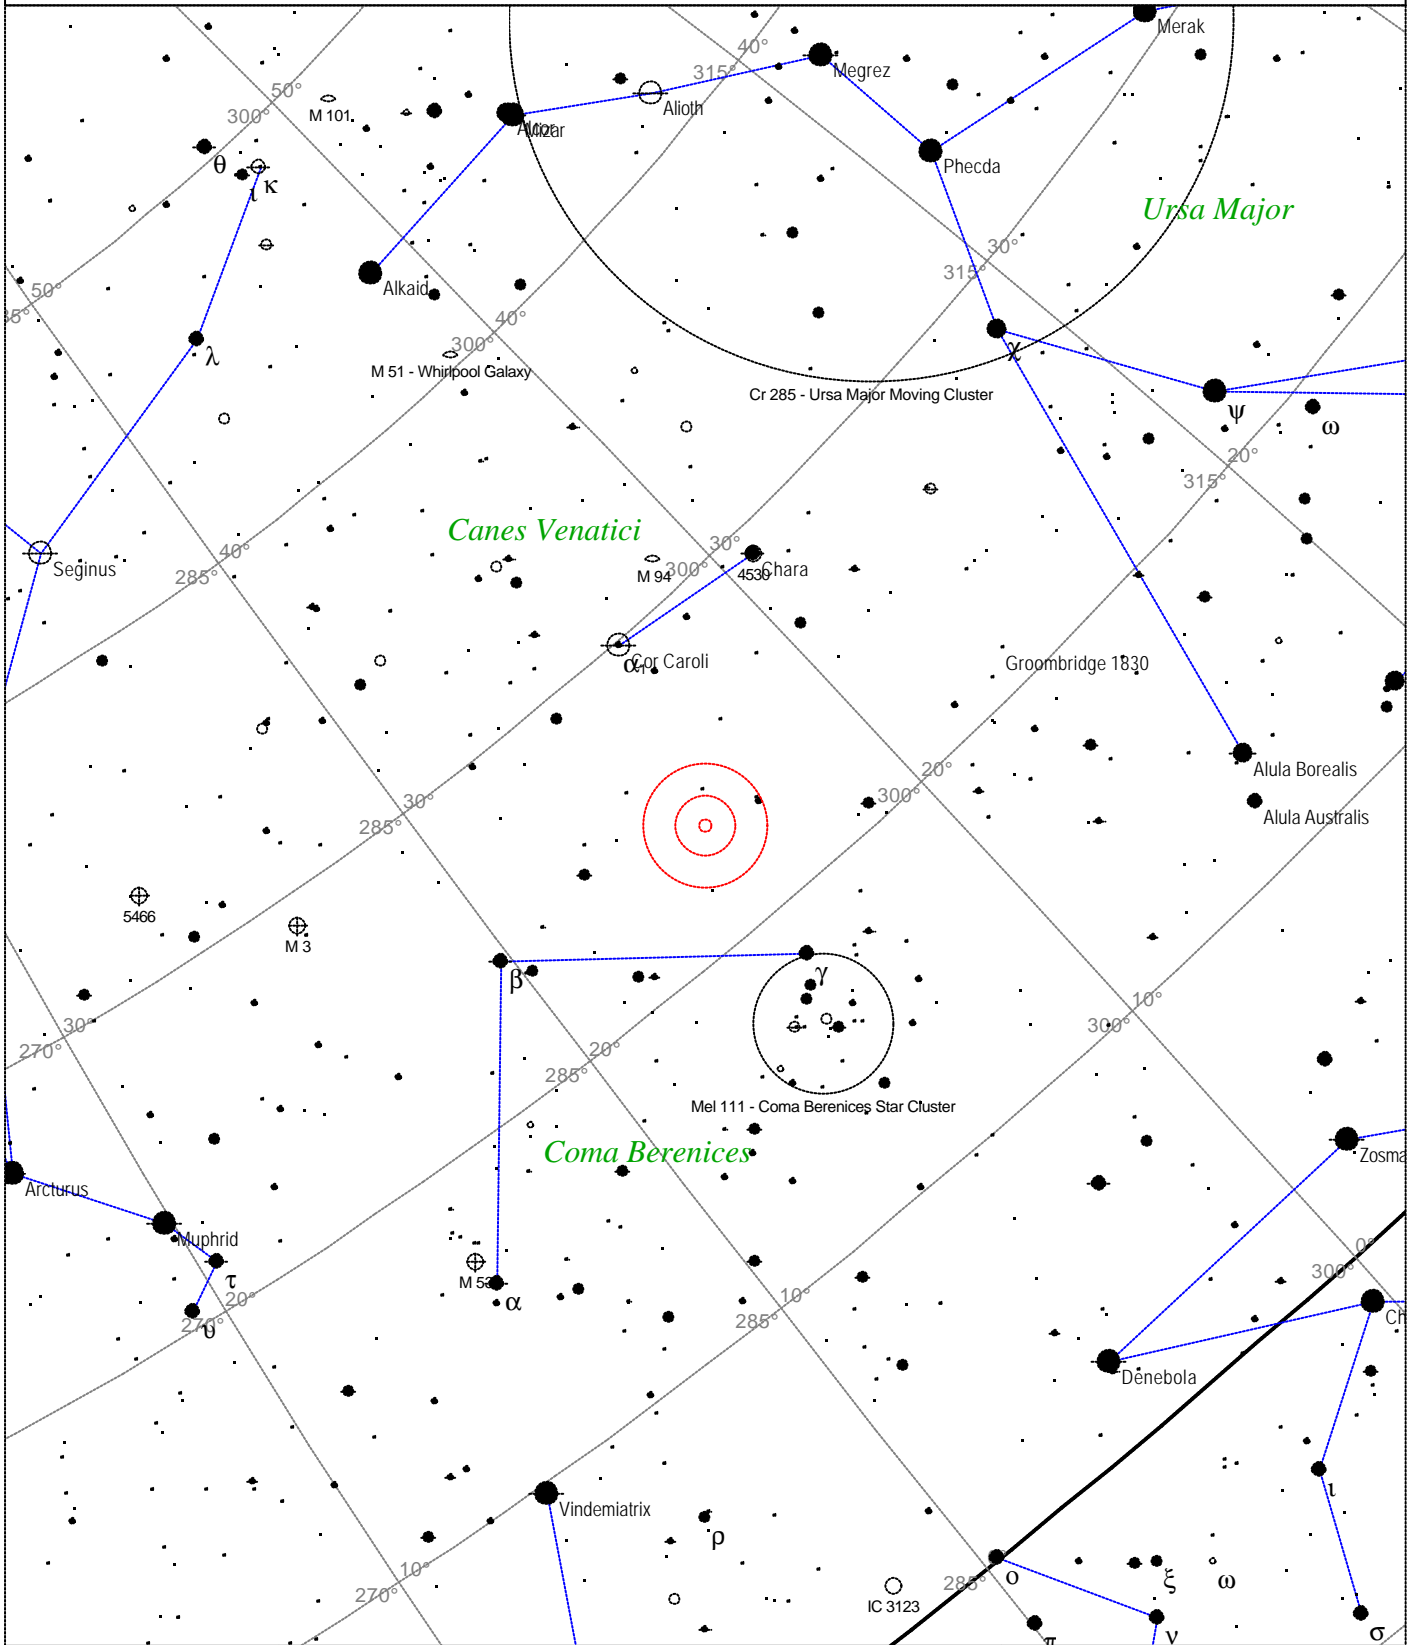

# Caldwell 32 - NGC 4631

<p><b>STARS</b></p> <ul style="list-style-type: none"> <li>● &lt;3</li> <li>● 3.5</li> <li>● 4</li> <li>● 4.5</li> <li>● 5</li> <li>● 5.5</li> </ul>	<p><b>SYMBOLS</b></p> <ul style="list-style-type: none"> <li>● Multiple star</li> <li>○ Variable star</li> <li>☄ Comet</li> <li>☉ Galaxy</li> <li>□ Bright nebula</li> <li>◻ Dark nebula</li> <li>⊕ Globular cluster</li> <li>○ Open cluster</li> <li>♁ Planetary nebula</li> <li>☄ Quasar</li> <li>△ Radio source</li> <li>✕ X-ray source</li> <li>○ Other object</li> </ul>	<p><i>Caldwell 32 - NGC 4631</i>                  Type of object: Galaxy                  Magnitude: 9.7                  Surface brightness: 12.6 mag/sq arcmin                  Size: 15.2'x2.8'                  Position angle: 86°                  Right ascension: 12h 42m 13s                  Declination: +32° 31' 51"</p>
--	---	--

Local Time: 19:40:11 12-Sep-2002  
 Location: 53° 27' 0" N 2° 31' 0" W

UTC: 19:40:11 12-Sep-2002  
 RA: 12h42m13s Dec: +32° 31' Field: 45.0°

Sidereal Time: 18:56:39  
 Julian Day: 2452530.3196