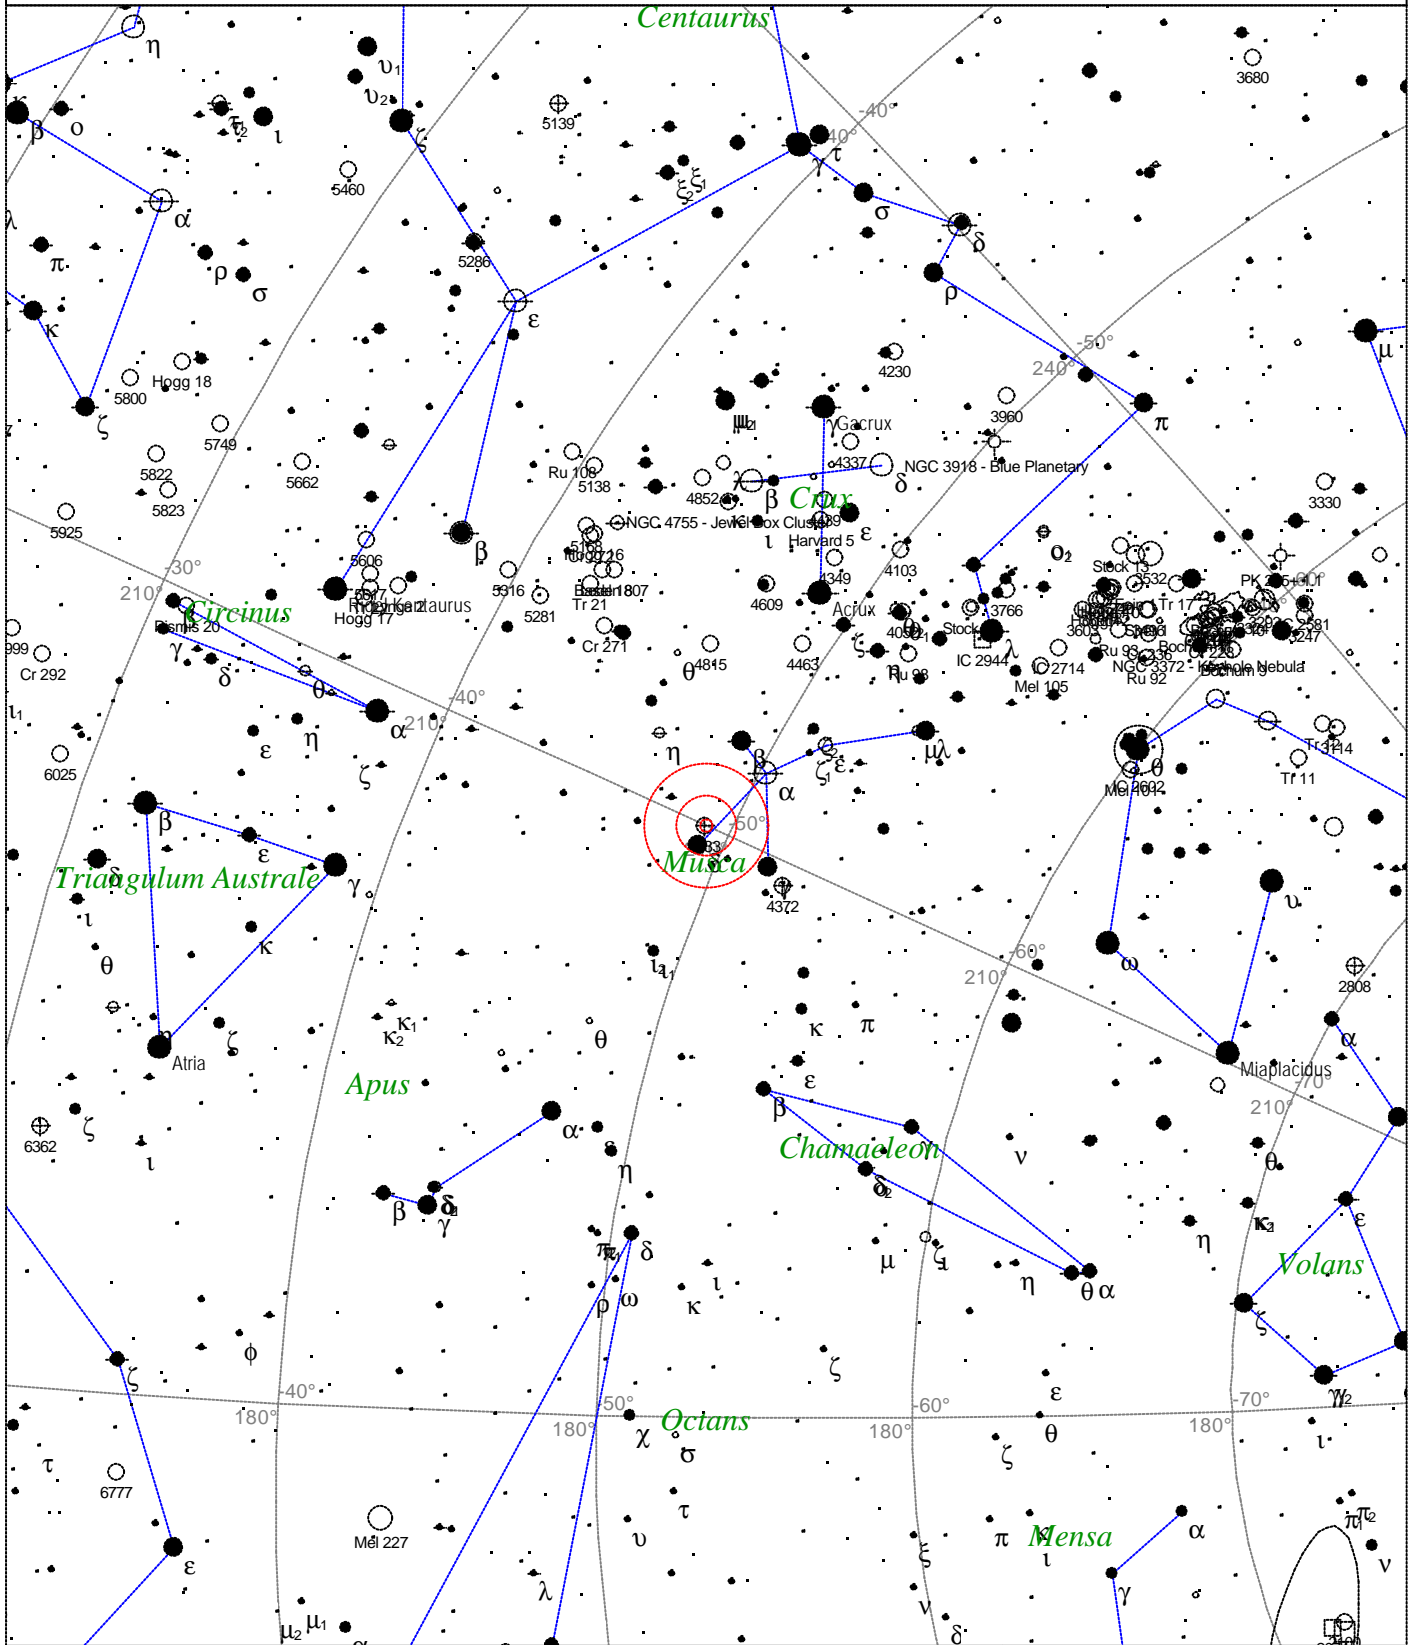

# Caldwell 105 - NGC 4833

<p><b>STARS</b></p> <ul style="list-style-type: none"> <li>● &lt;3</li> <li>● 3.5</li> <li>● 4</li> <li>● 4.5</li> <li>● 5</li> <li>● 5.5</li> <li>● 6</li> <li>● 6.5</li> <li>● &gt;7</li> </ul>	<p><b>SYMBOLS</b></p> <ul style="list-style-type: none"> <li>● Multiple star</li> <li>○ Variable star</li> <li>☄ Comet</li> <li>☉ Galaxy</li> <li>□ Bright nebula</li> <li>□ Dark nebula</li> <li>⊕ Globular cluster</li> <li>○ Open cluster</li> <li>⊕ Planetary nebula</li> <li>⊗ Quasar</li> <li>△ Radio source</li> <li>× X-ray source</li> <li>○ Other object</li> </ul>	<p><i>Caldwell 105 - NGC 4833</i>                  Type of object: Globular cluster                  Magnitude: 6.9                  Size: 13.5'                  Right ascension: 12h 59m 41s                  Declination: -70° 53' 21"                  Constellation: Musca</p>
---	---	---

Local Time: 19:40:11 12-Sep-2002	UTC: 19:40:11 12-Sep-2002	Sidereal Time: 18:56:39
Location: 53° 27' 0" N 2° 31' 0" W	RA: 12h59m41s Dec: -70° 53' Field: 45.0°	Julian Day: 2452530.3196