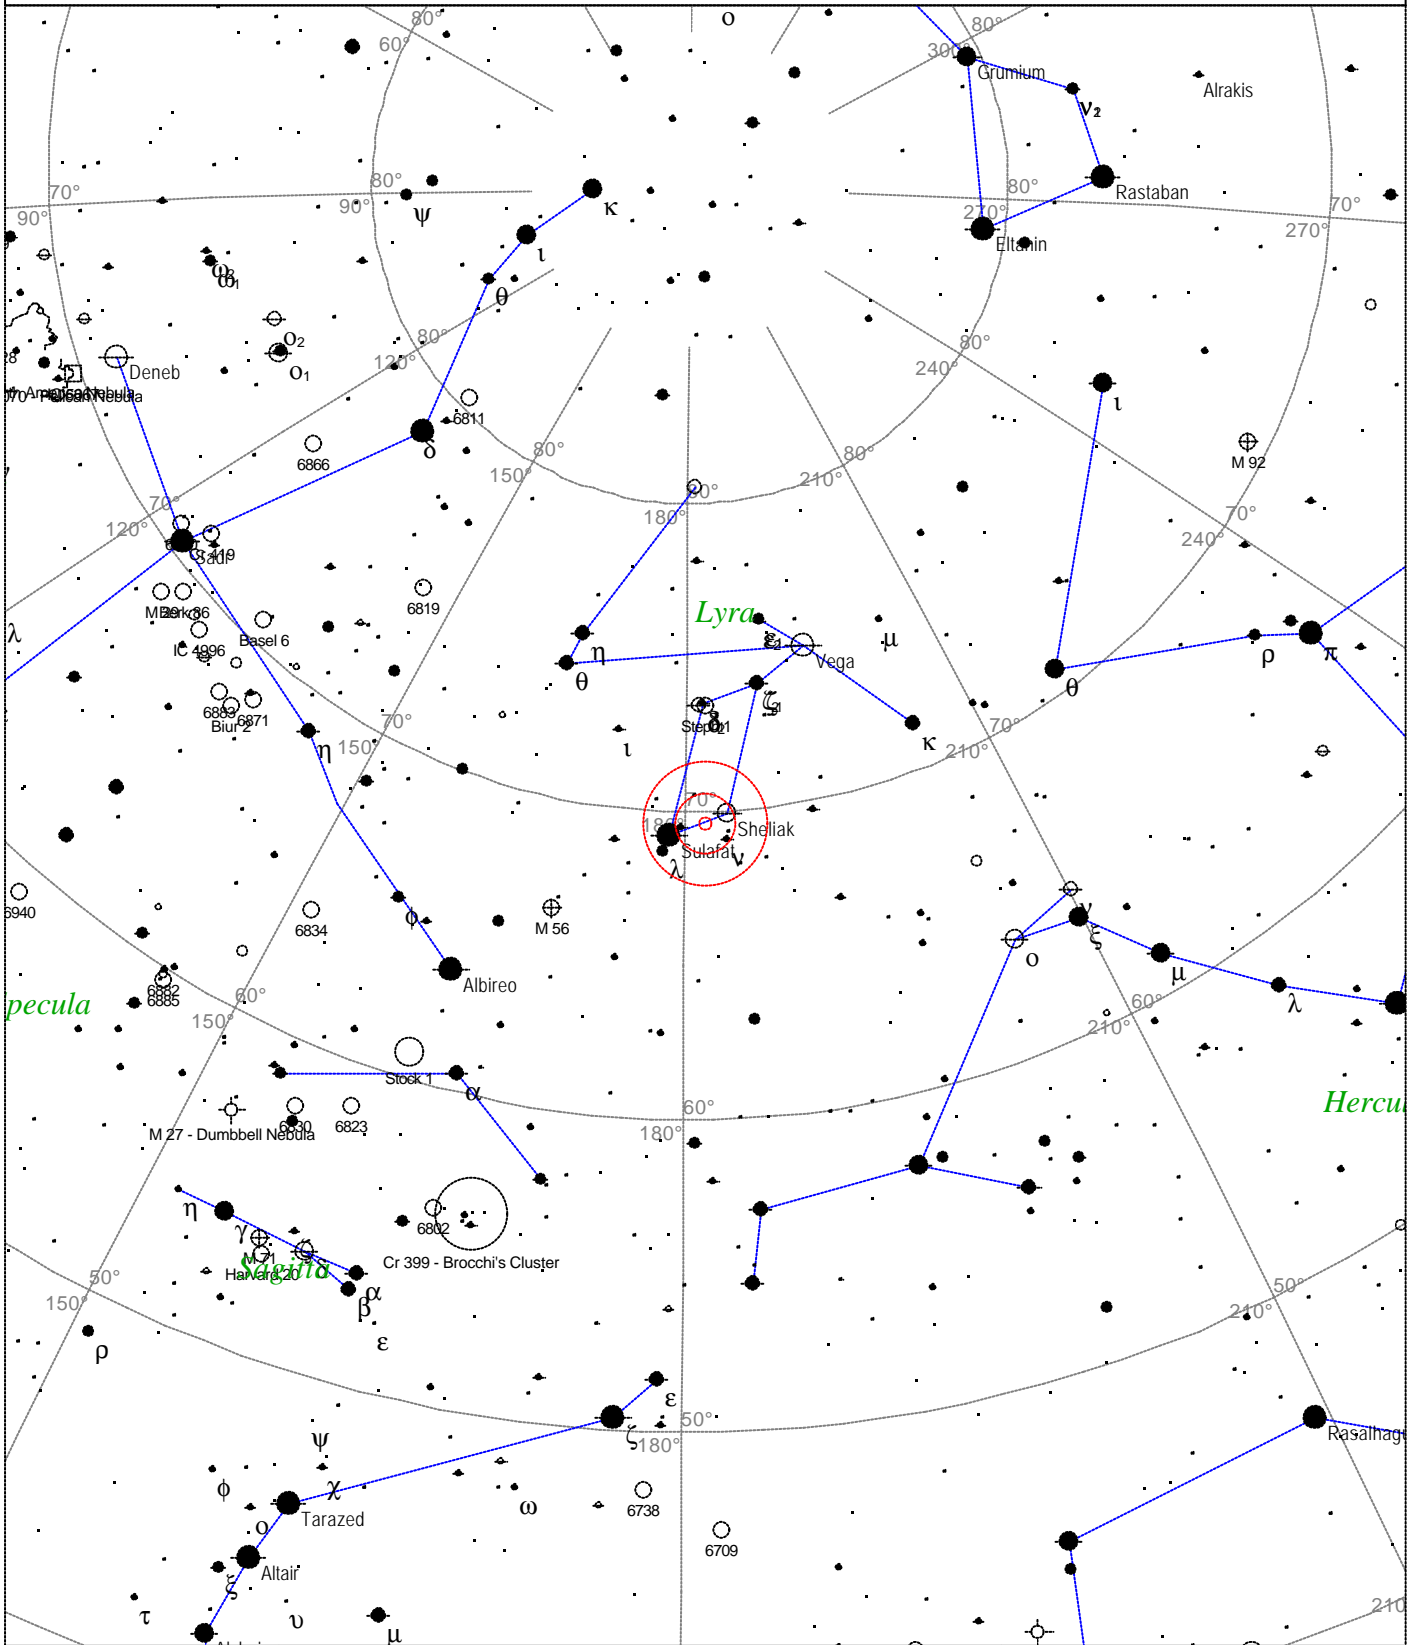

# Messier 57 - Ring Nebula

<p><b>STARS</b></p> <ul style="list-style-type: none"> <li>● &lt;3</li> <li>● 3.5</li> <li>● 4</li> <li>● 4.5</li> <li>● 5</li> <li>● 5.5</li> <li>● 6</li> <li>● &gt;6.5</li> </ul>	<p><b>SYMBOLS</b></p> <ul style="list-style-type: none"> <li>● Multiple star</li> <li>○ Variable star</li> <li>☄ Comet</li> <li>☾ Galaxy</li> <li>□ Bright nebula</li> <li>□ Dark nebula</li> <li>⊕ Globular cluster</li> <li>○ Open cluster</li> <li>⊕ Planetary nebula</li> <li>⊗ Quasar</li> <li>△ Radio source</li> <li>× X-ray source</li> <li>○ Other object</li> </ul>	<p><i>Messier 57 - Ring Nebula</i>          Type of object: Planetary nebula          Magnitude: 9.7          Size: 1.2'          Right ascension: 18h 53m 41s          Declination: +33° 2' 9"          Constellation: Lyra</p>
--	---	--

Local Time: 19:40:11 12-Sep-2002      UTC: 19:40:11 12-Sep-2002      Sidereal Time: 18:56:39  
 Location: 53° 27' 0" N 2° 31' 0" W      RA: 18h53m41s Dec: +33° 02' Field: 45.0°      Julian Day: 2452530.3196