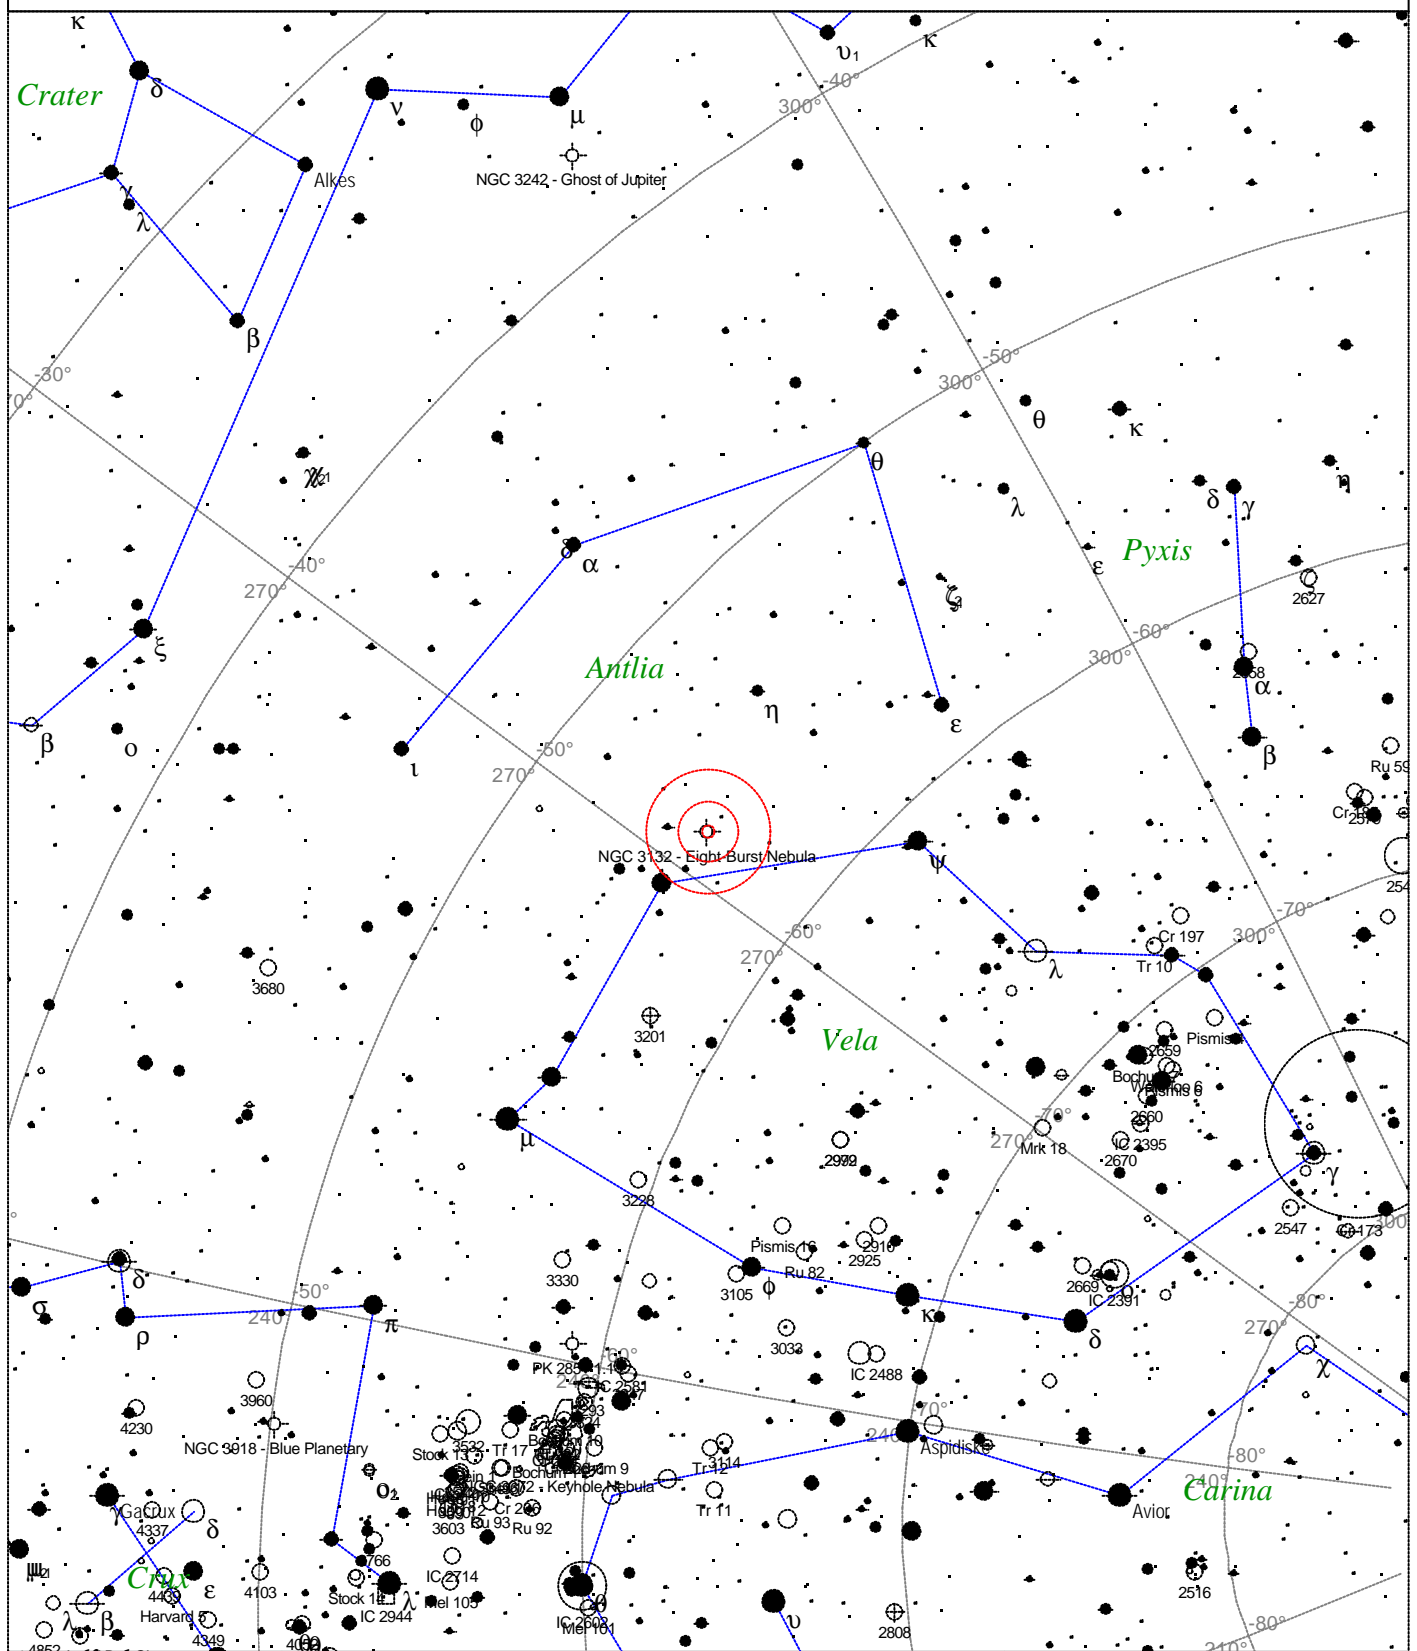

# Caldwell 74 - NGC 3132

<p><b>STARS</b></p> <ul style="list-style-type: none"> <li>● &lt;3</li> <li>● 3.5</li> <li>● 4</li> <li>● 4.5</li> <li>● 5</li> <li>● 5.5</li> <li>● 6</li> <li>● 6.5</li> <li>● &gt;7</li> </ul>	<p><b>SYMBOLS</b></p> <ul style="list-style-type: none"> <li>● Multiple star</li> <li>○ Variable star</li> <li>☄ Comet</li> <li>☐ Galaxy</li> <li>☐ Bright nebula</li> <li>☐ Dark nebula</li> <li>⊕ Globular cluster</li> <li>○ Open cluster</li> <li>⊕ Planetary nebula</li> <li>☄ Quasar</li> <li>△ Radio source</li> <li>✕ X-ray source</li> <li>○ Other object</li> </ul>	<p>Caldwell 74 - NGC 3132          Popular name: Eight-Burst Nebula          Type of object: Planetary nebula          Magnitude: 8.0          Size: 48.0"          Right ascension: 10h 7m 6s          Declination: -40° 26' 43"          Constellation: Vela</p>
---	---	--

Local Time: 19:40:11 12-Sep-2002      UTC: 19:40:11 12-Sep-2002      Sidereal Time: 18:56:39  
 Location: 53° 27' 0" N 2° 31' 0" W      RA: 10h07m06s Dec: -40° 26' Field: 45.0°      Julian Day: 2452530.3196