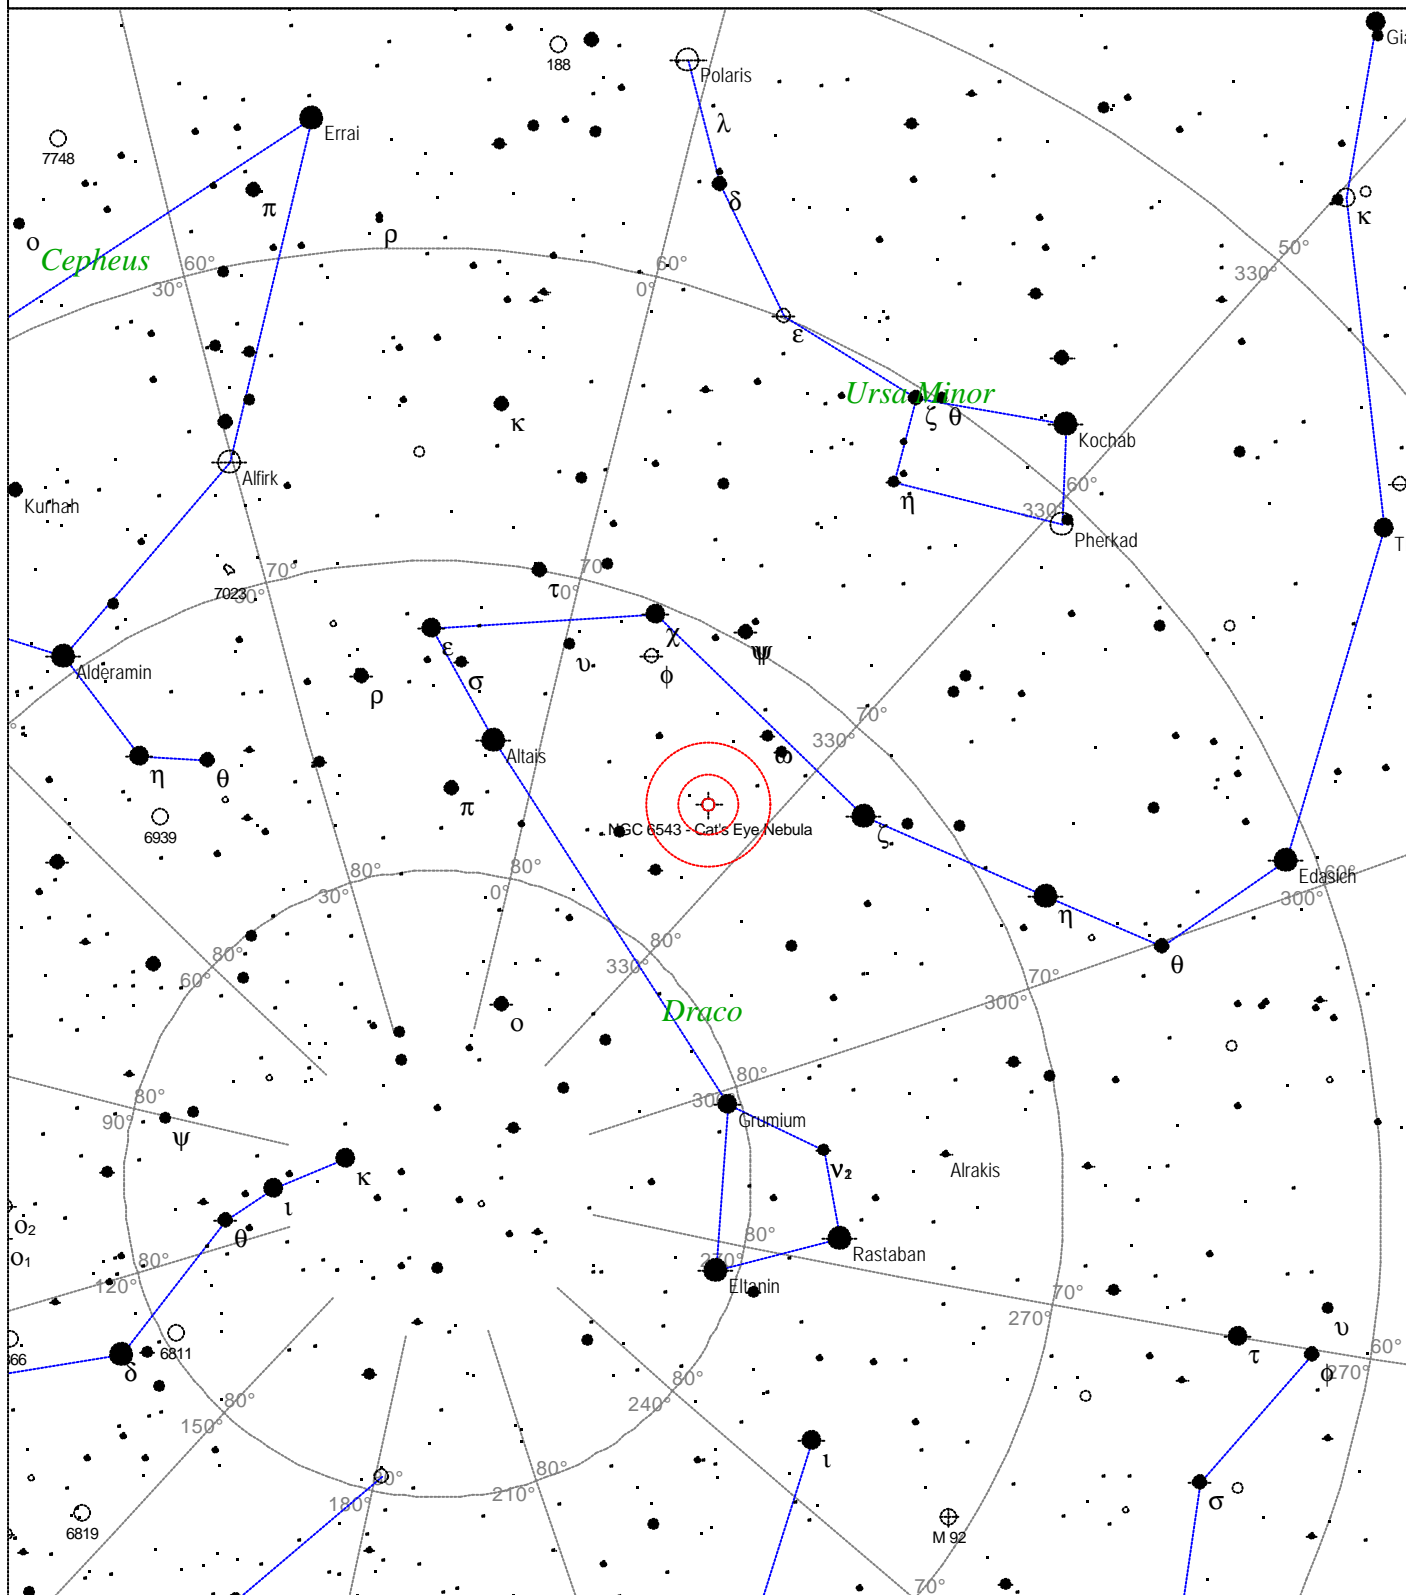

Caldwell 6 - NGC 6543 (Cats Eye Nebula)

<p>STARS</p> <ul style="list-style-type: none"> ● <3 ● 3.5 ● 4 ● 4.5 ● 5 ● 5.5 	<p>SYMBOLS</p> <ul style="list-style-type: none"> ● Multiple star ○ Variable star ☄ Comet ☉ Galaxy □ Bright nebula ◻ Dark nebula ⊕ Globular cluster ○ Open cluster ♁ Planetary nebula ☉ Quasar △ Radio source × X-ray source ○ Other object 	<p>Caldwell 6 - NGC 6543 Popular name: Cat's Eye Nebula Type of object: Planetary nebula Magnitude: 8.8 Size: 18.0" Right ascension: 17h 58m 34s Declination: +66° 38' 16" Constellation: Draco</p>
------------------------------------------------------------------------------------------------------------------------------------------------------	-------------------------------------------------------------------------------------------------------------------------------------------------------------------------------------------------------------------------------------------------------------------------------------------------------------------------------------------------------------------------------	--------------------------------------------------------------------------------------------------------------------------------------------------------------------------------------------------------------------------------------------------------------------------------------------------------------------------------------------------------

Local Time: 19:40:11 12-Sep-2002 UTC: 19:40:11 12-Sep-2002 Sidereal Time: 18:56:39
 Location: 53° 27' 0" N 2° 31' 0" W RA: 17h58m34s Dec: +66° 38' Field: 45.0° Julian Day: 2452530.3196