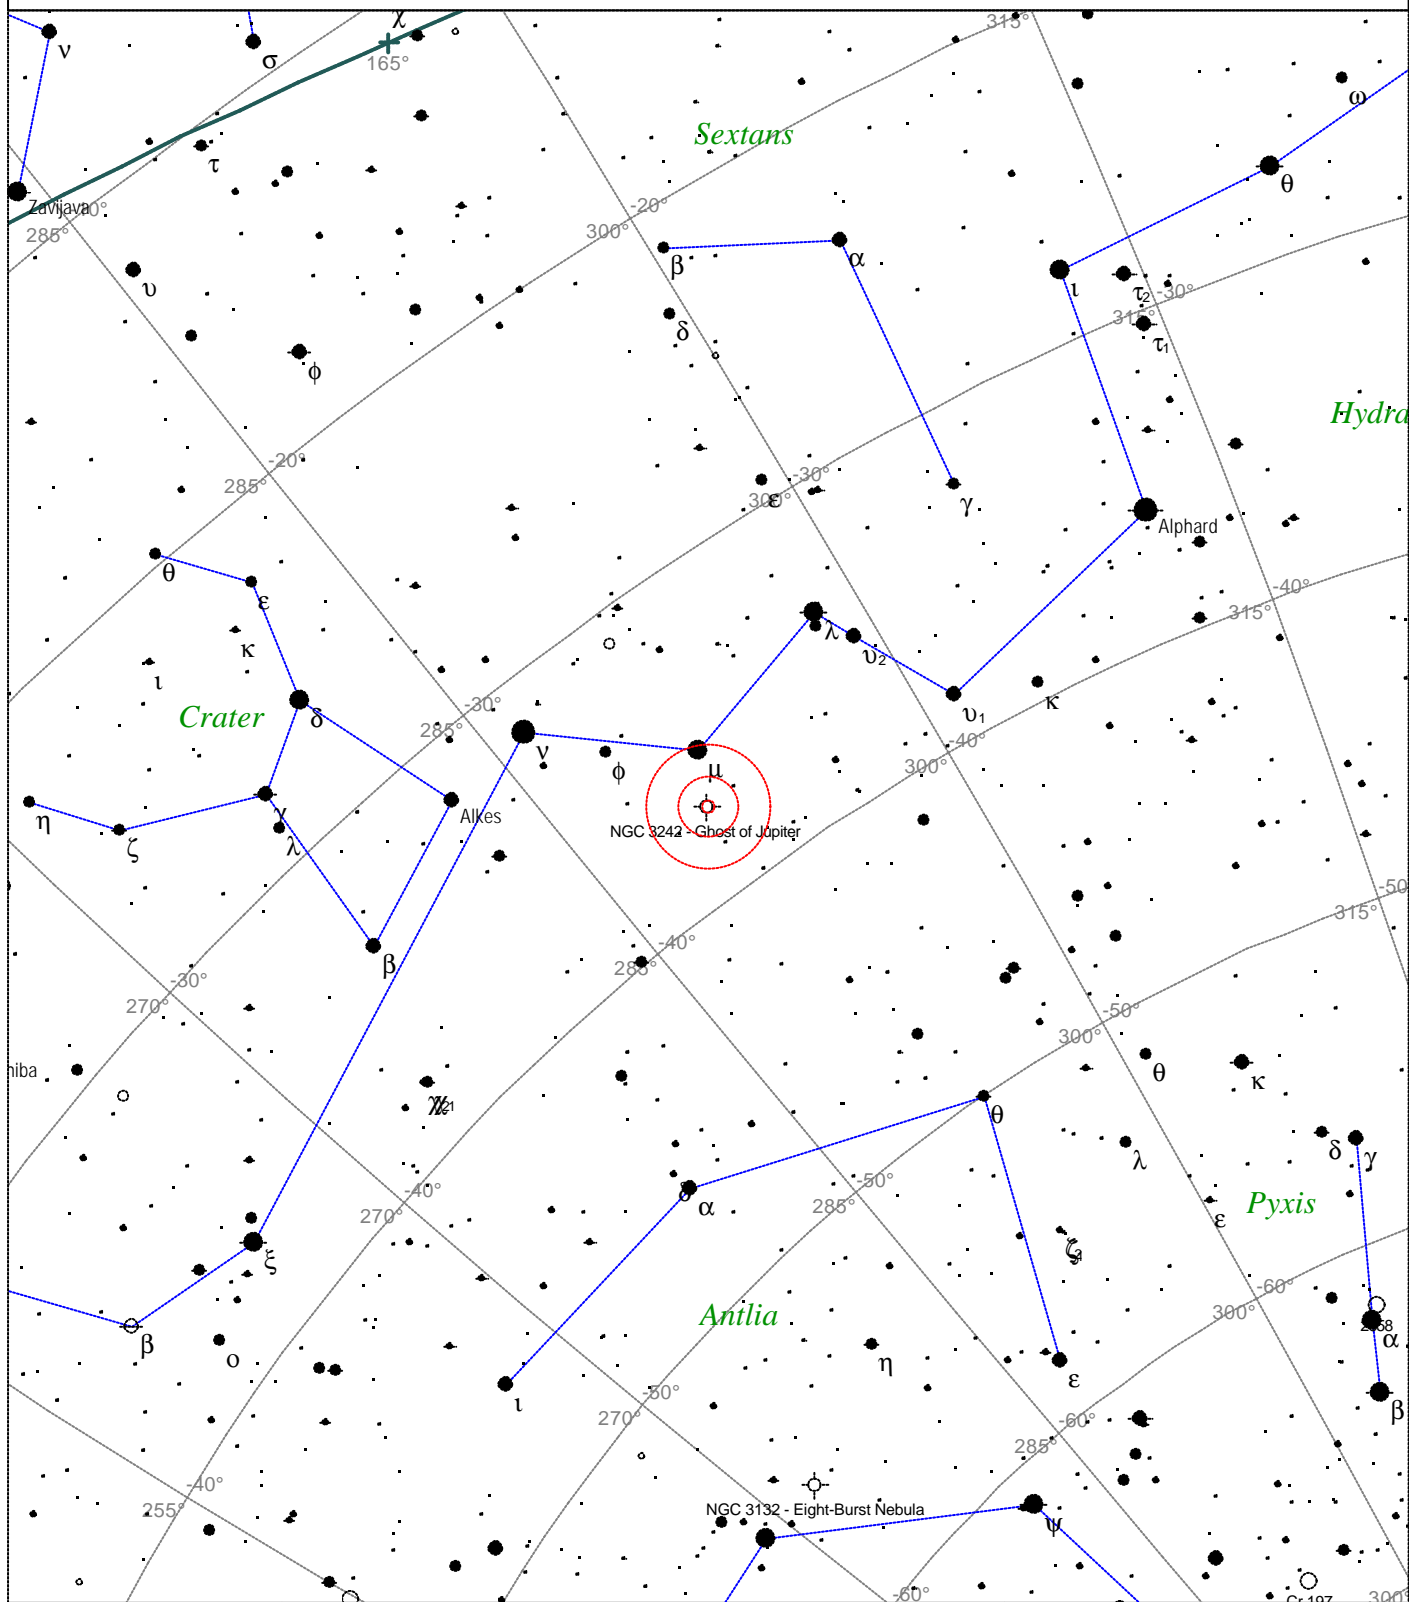

Caldwell 59 - Ghost of Jupiter

<p>STARS</p> <ul style="list-style-type: none"> ● <3 ● 3.5 ● 4 ● 4.5 ● 5 ● 5.5 	<p>SYMBOLS</p> <ul style="list-style-type: none"> ● Multiple star ○ Variable star ☄ Comet ☉ Galaxy □ Bright nebula 	<p>SYMBOLS</p> <ul style="list-style-type: none"> □ Dark nebula ⊕ Globular cluster ○ Open cluster ⊕ Planetary nebula ⊗ Quasar △ Radio source × X-ray source ○ Other object 	<p>Caldwell 59 - NGC 3242 Popular name: Ghost of Jupiter Type of object: Planetary nebula Magnitude: 8.6 Size: 16.0" Right ascension: 10h 24m 52s Declination: -18° 39' 6" Constellation: Hydra</p>
------------------------------------------------------------------------------------------------------------------------------------------------------	------------------------------------------------------------------------------------------------------------------------------------------------------------------------------	-----------------------------------------------------------------------------------------------------------------------------------------------------------------------------------------------------------------------------------------------------------------	--------------------------------------------------------------------------------------------------------------------------------------------------------------------------------------------------------------------------------------------------------------------------------------------------------------------------------------------------------

Local Time: 19:40:11 12-Sep-2002 UTC: 19:40:11 12-Sep-2002 Sidereal Time: 18:56:39
 Location: 53° 27' 0" N 2° 31' 0" W RA: 10h24m52s Dec: -18° 39' Field: 45.0° Julian Day: 2452530.3196