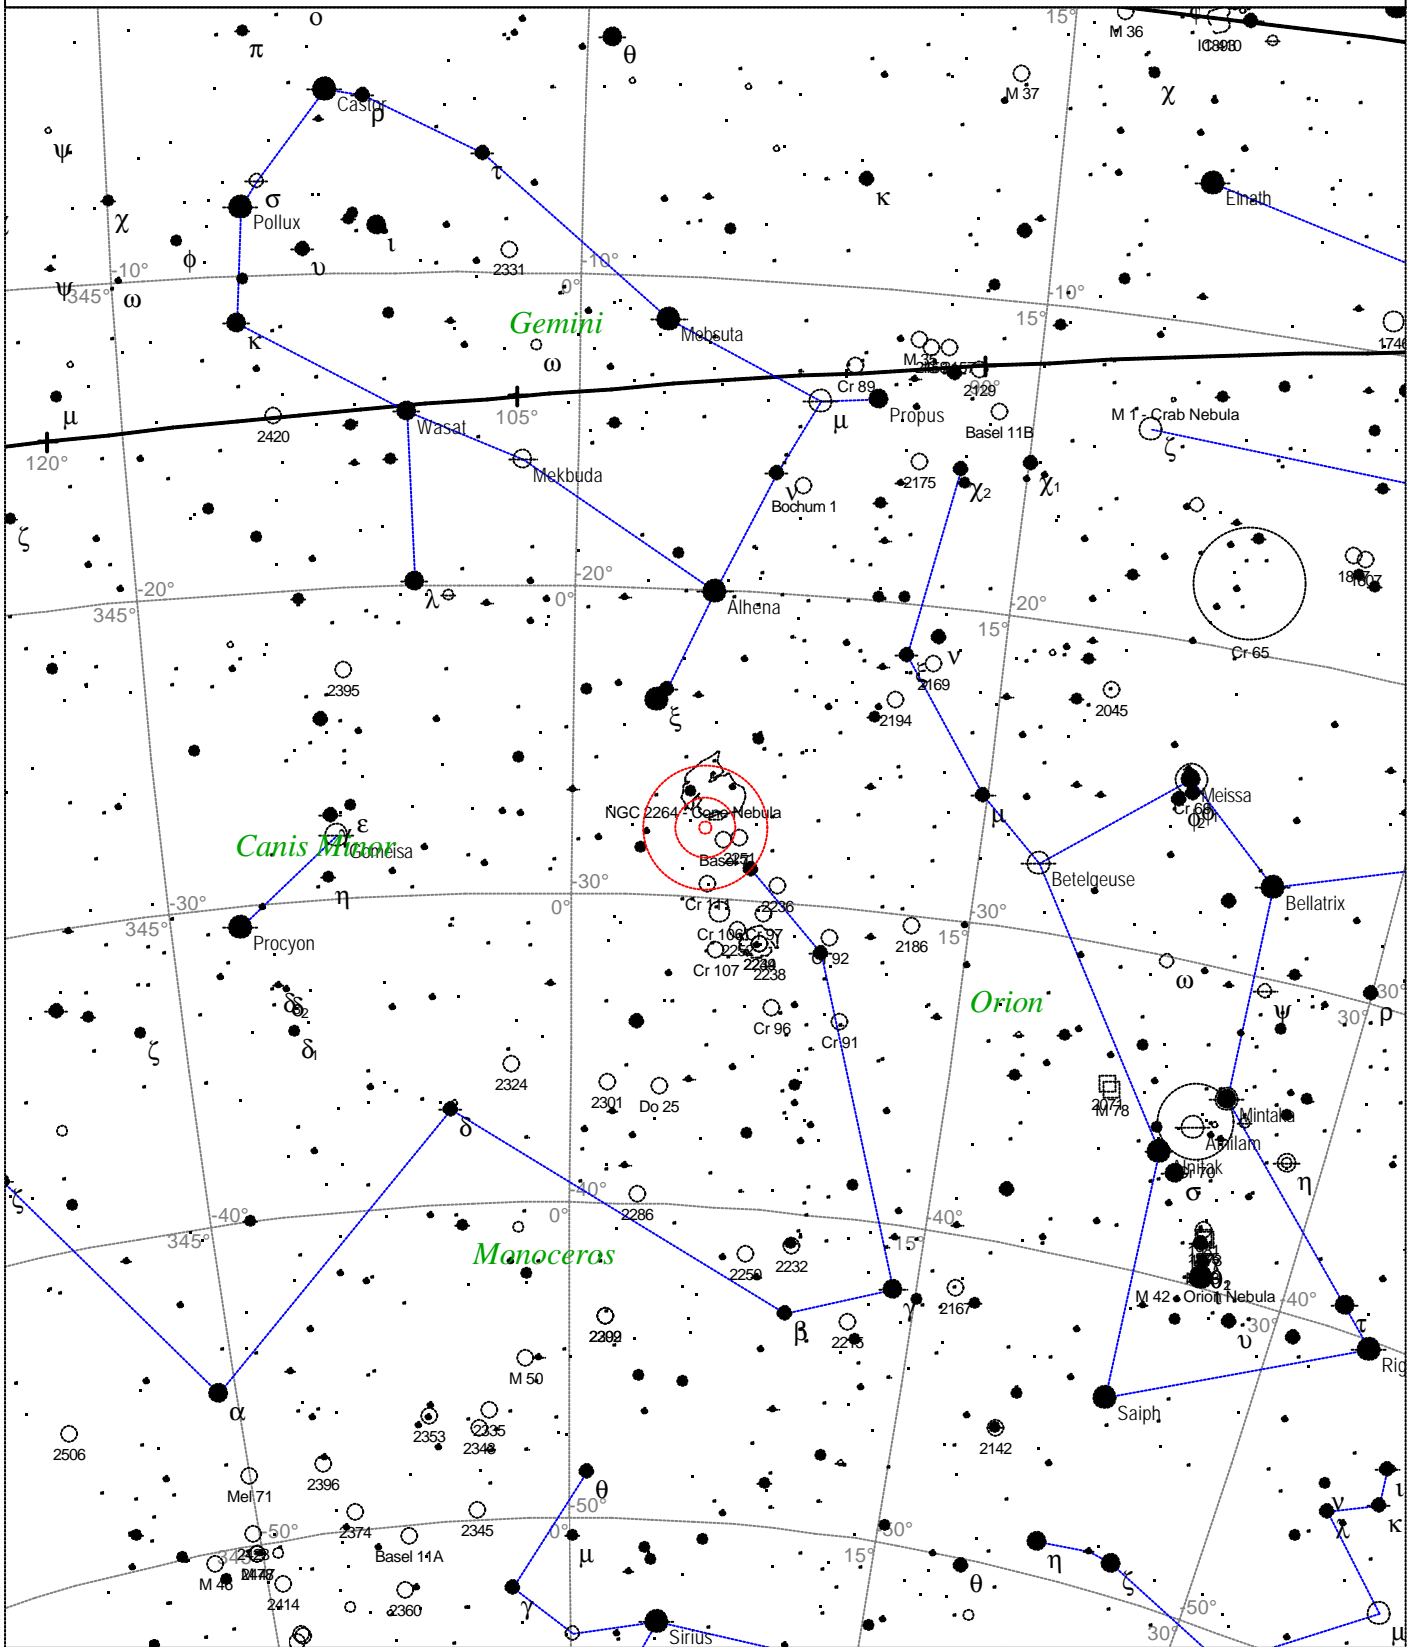

# Caldwell 46 - NGC 2261

<p><b>STARS</b></p> <ul style="list-style-type: none"> <li>● &lt;3</li> <li>● 3.5</li> <li>● 4</li> <li>● 4.5</li> <li>● 5</li> <li>● 5.5</li> </ul>	<p><b>SYMBOLS</b></p> <ul style="list-style-type: none"> <li>● Multiple star</li> <li>○ Variable star</li> <li>☄ Comet</li> <li>☾ Galaxy</li> <li>□ Bright nebula</li> <li>◻ Dark nebula</li> <li>⊕ Globular cluster</li> <li>○ Open cluster</li> <li>⊕ Planetary nebula</li> <li>⊗ Quasar</li> <li>△ Radio source</li> <li>× X-ray source</li> <li>○ Other object</li> </ul>	<p>Caldwell 46 - NGC 2261</p>
--	---	-------------------------------

Local Time: 19:40:11 12-Sep-2002	UTC: 19:40:11 12-Sep-2002	Sidereal Time: 18:56:39
Location: 53° 27' 0" N 2° 31' 0" W	RA: 6h39m17s Dec: +8° 44' Field: 45.0°	Julian Day: 2452530.3196