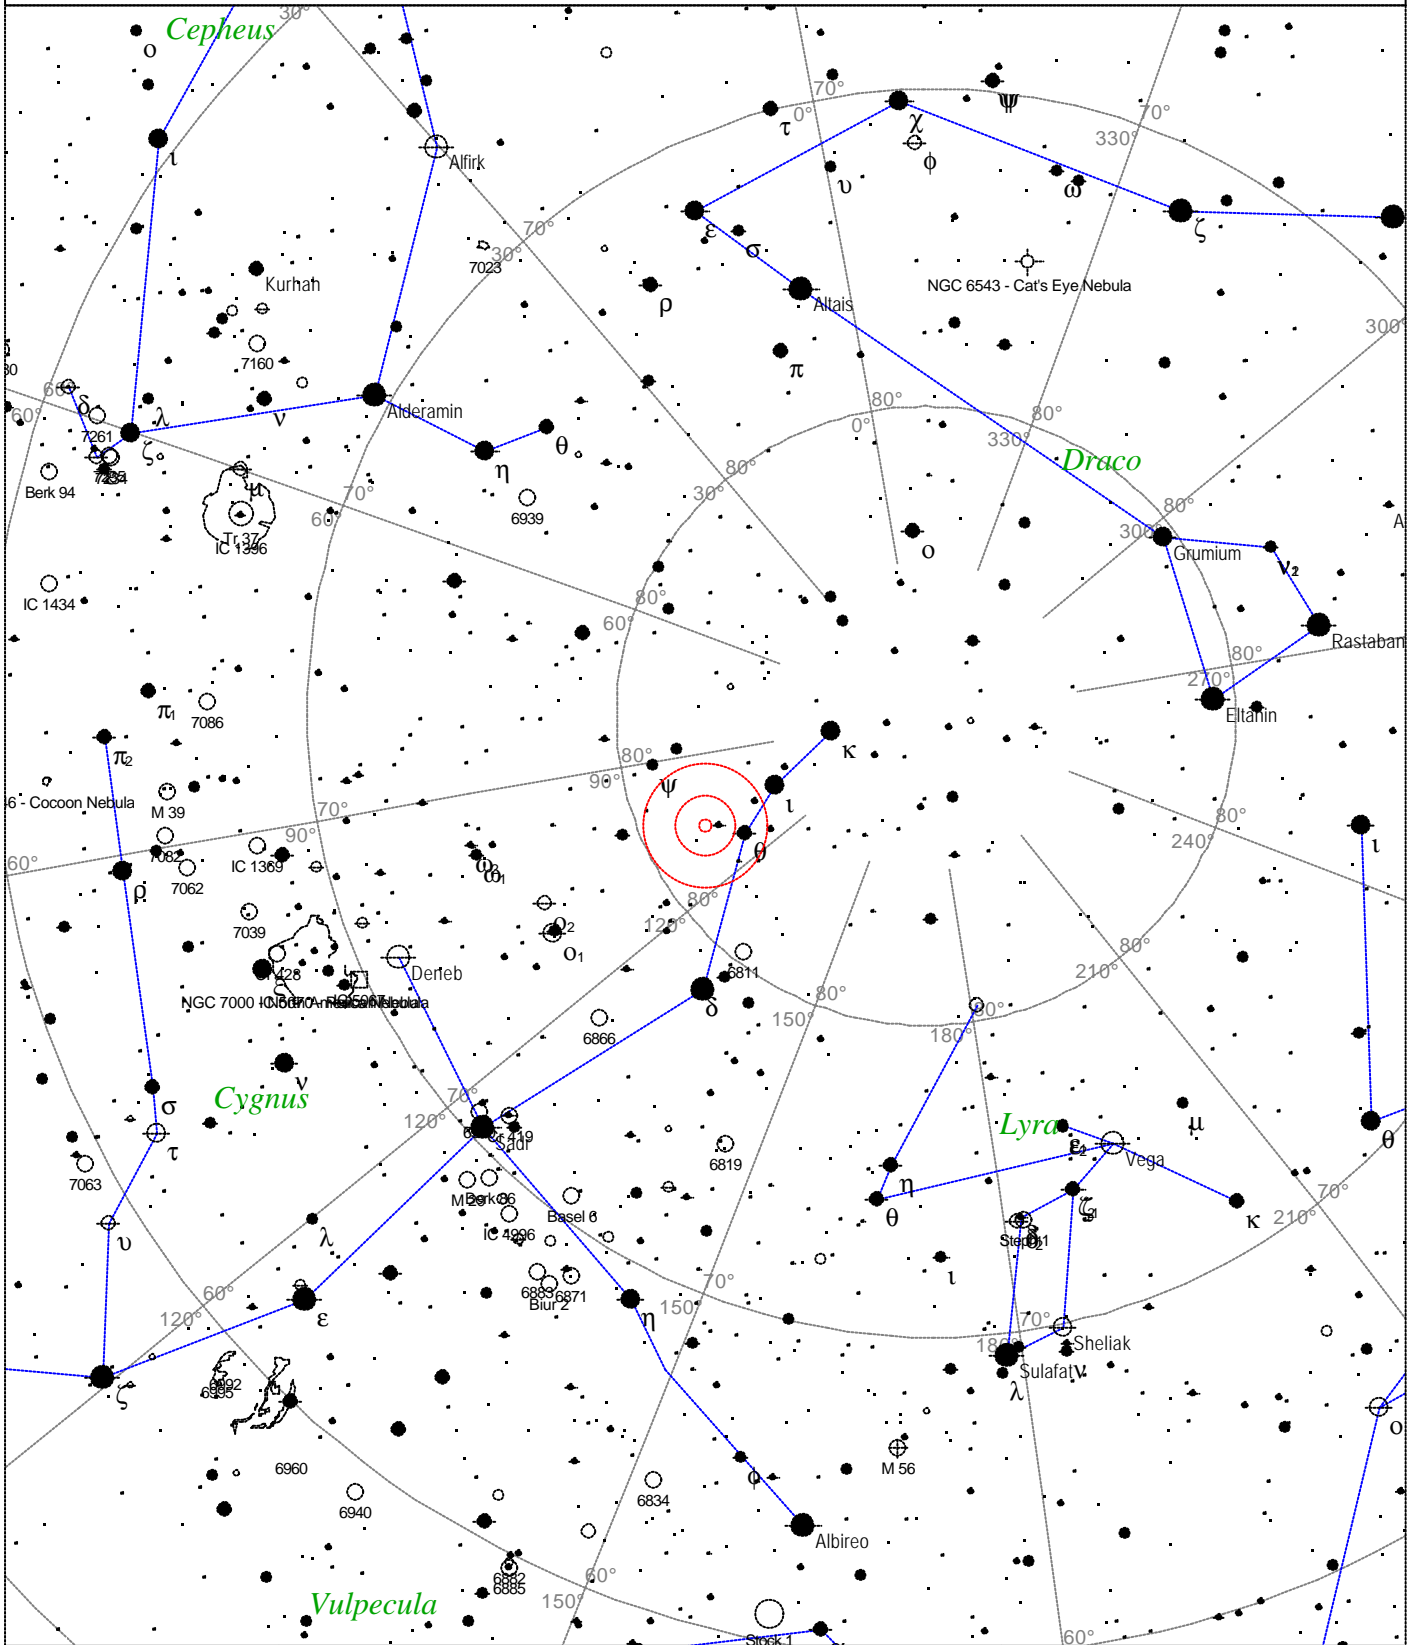

# Caldwell 15 - Blinking Planetary Nebula

<p><b>STARS</b></p> <ul style="list-style-type: none"> <li>● &lt;3</li> <li>● 3.5</li> <li>● 4</li> <li>● 4.5</li> <li>● 5</li> <li>● 5.5</li> <li>● 6</li> <li>● 6.5</li> <li>● &gt;7</li> </ul>	<p><b>SYMBOLS</b></p> <ul style="list-style-type: none"> <li>● Multiple star</li> <li>○ Variable star</li> <li>☄ Comet</li> <li>☐ Galaxy</li> <li>☐ Bright nebula</li> <li>☐ Dark nebula</li> <li>⊕ Globular cluster</li> <li>○ Open cluster</li> <li>⊕ Planetary nebula</li> <li>☒ Quasar</li> <li>△ Radio source</li> <li>× X-ray source</li> <li>○ Other object</li> </ul>	<p>Caldwell 15 - NGC 6826                  Popular name: <i>Blinking Planetary</i>                  Type of object: <i>Planetary nebula</i>                  Magnitude: 9.8                  Size: 25.0"                  Right ascension: 19h 44m 53s                  Declination: +50° 32' 5"                  Constellation: <i>Cygnus</i></p>
---	---	--

Local Time: 19:40:11 12-Sep-2002	UTC: 19:40:11 12-Sep-2002	Sidereal Time: 18:56:39
Location: 53° 27' 0" N 2° 31' 0" W	RA: 19h44m53s Dec: +50° 32' Field: 45.0°	Julian Day: 2452530.3196